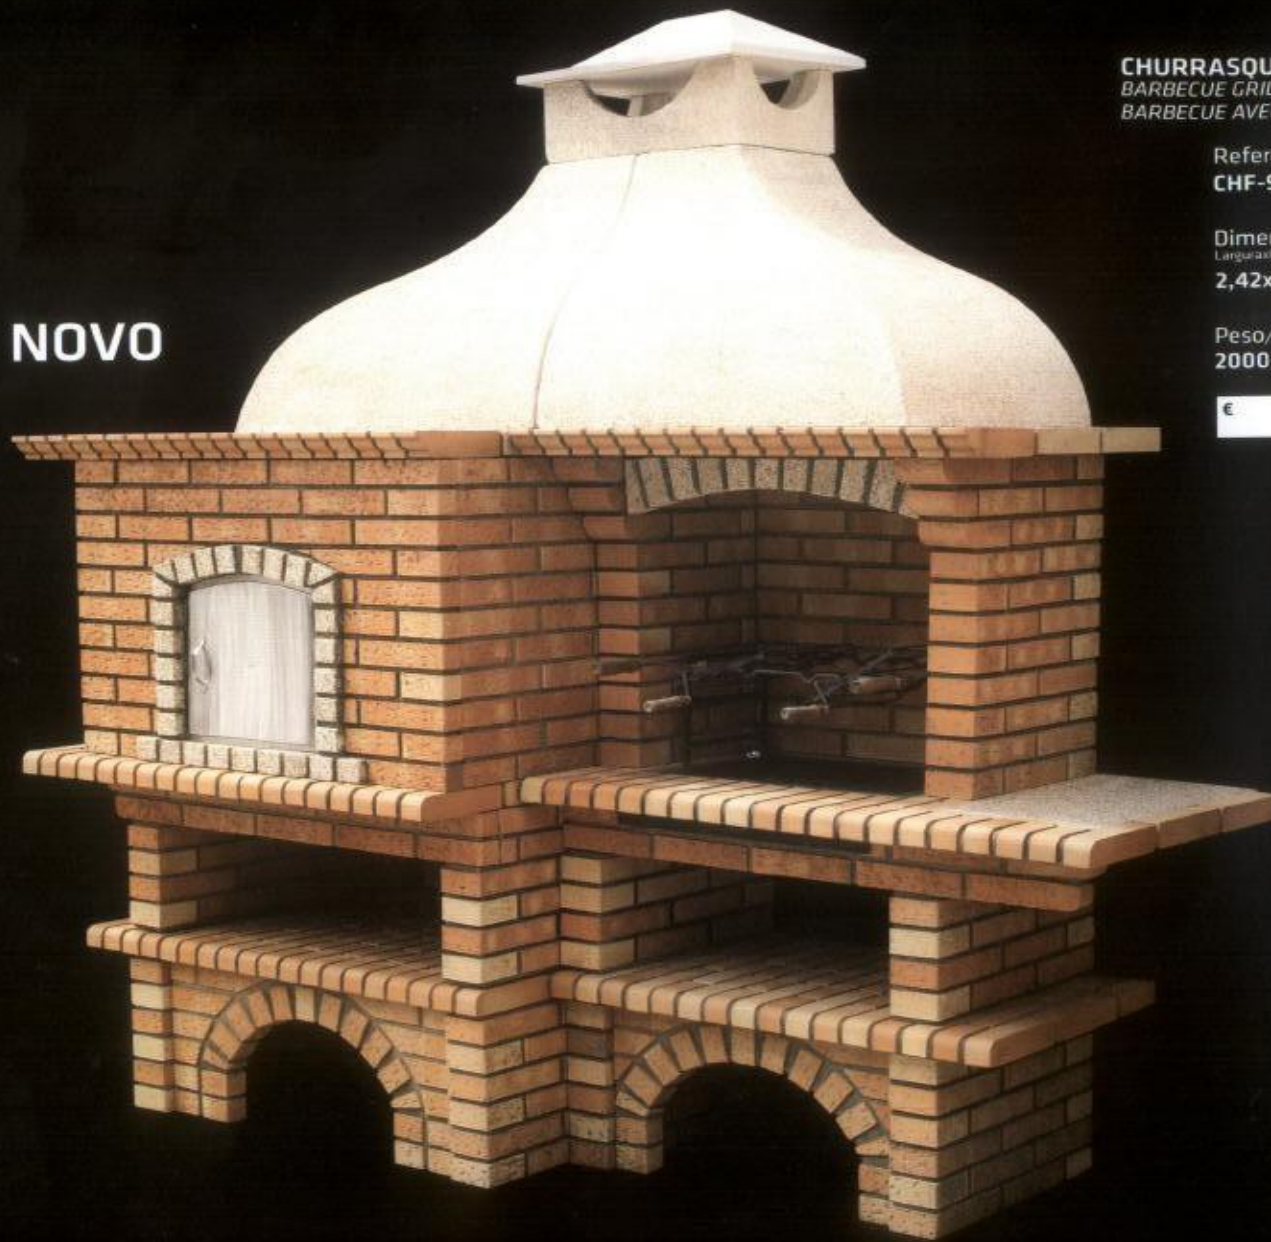

Peso/Weight/Poids
2020 Kg

€

NOVO

CHURRASQUEIRAS FORNO 80
BARBECUE GRILL WITH OVEN 80
BARBECUE AVEC FOUR 80

Referência/Reference/Référence
CHF-907

Dimensões/Dimensions/Dimensions
Largura x Profundidade / Width x Depth / Largeur x Profondeur
3,10x0,59 mts

Peso/Weight/Poids
2300 Kg

€

NOVO

CHURRASQUEIRAS FORNO 80
BARBECUE GRILL WITH OVEN 80
BARBECUE AVEC FOUR 80

Referência/Reference/Référence
CHF-908

Dimensões/Dimensions/Dimensions
Largura/Profundidade/WidthxDepth/LargeurxProfondeur
2,42x0,95X0,70 mts