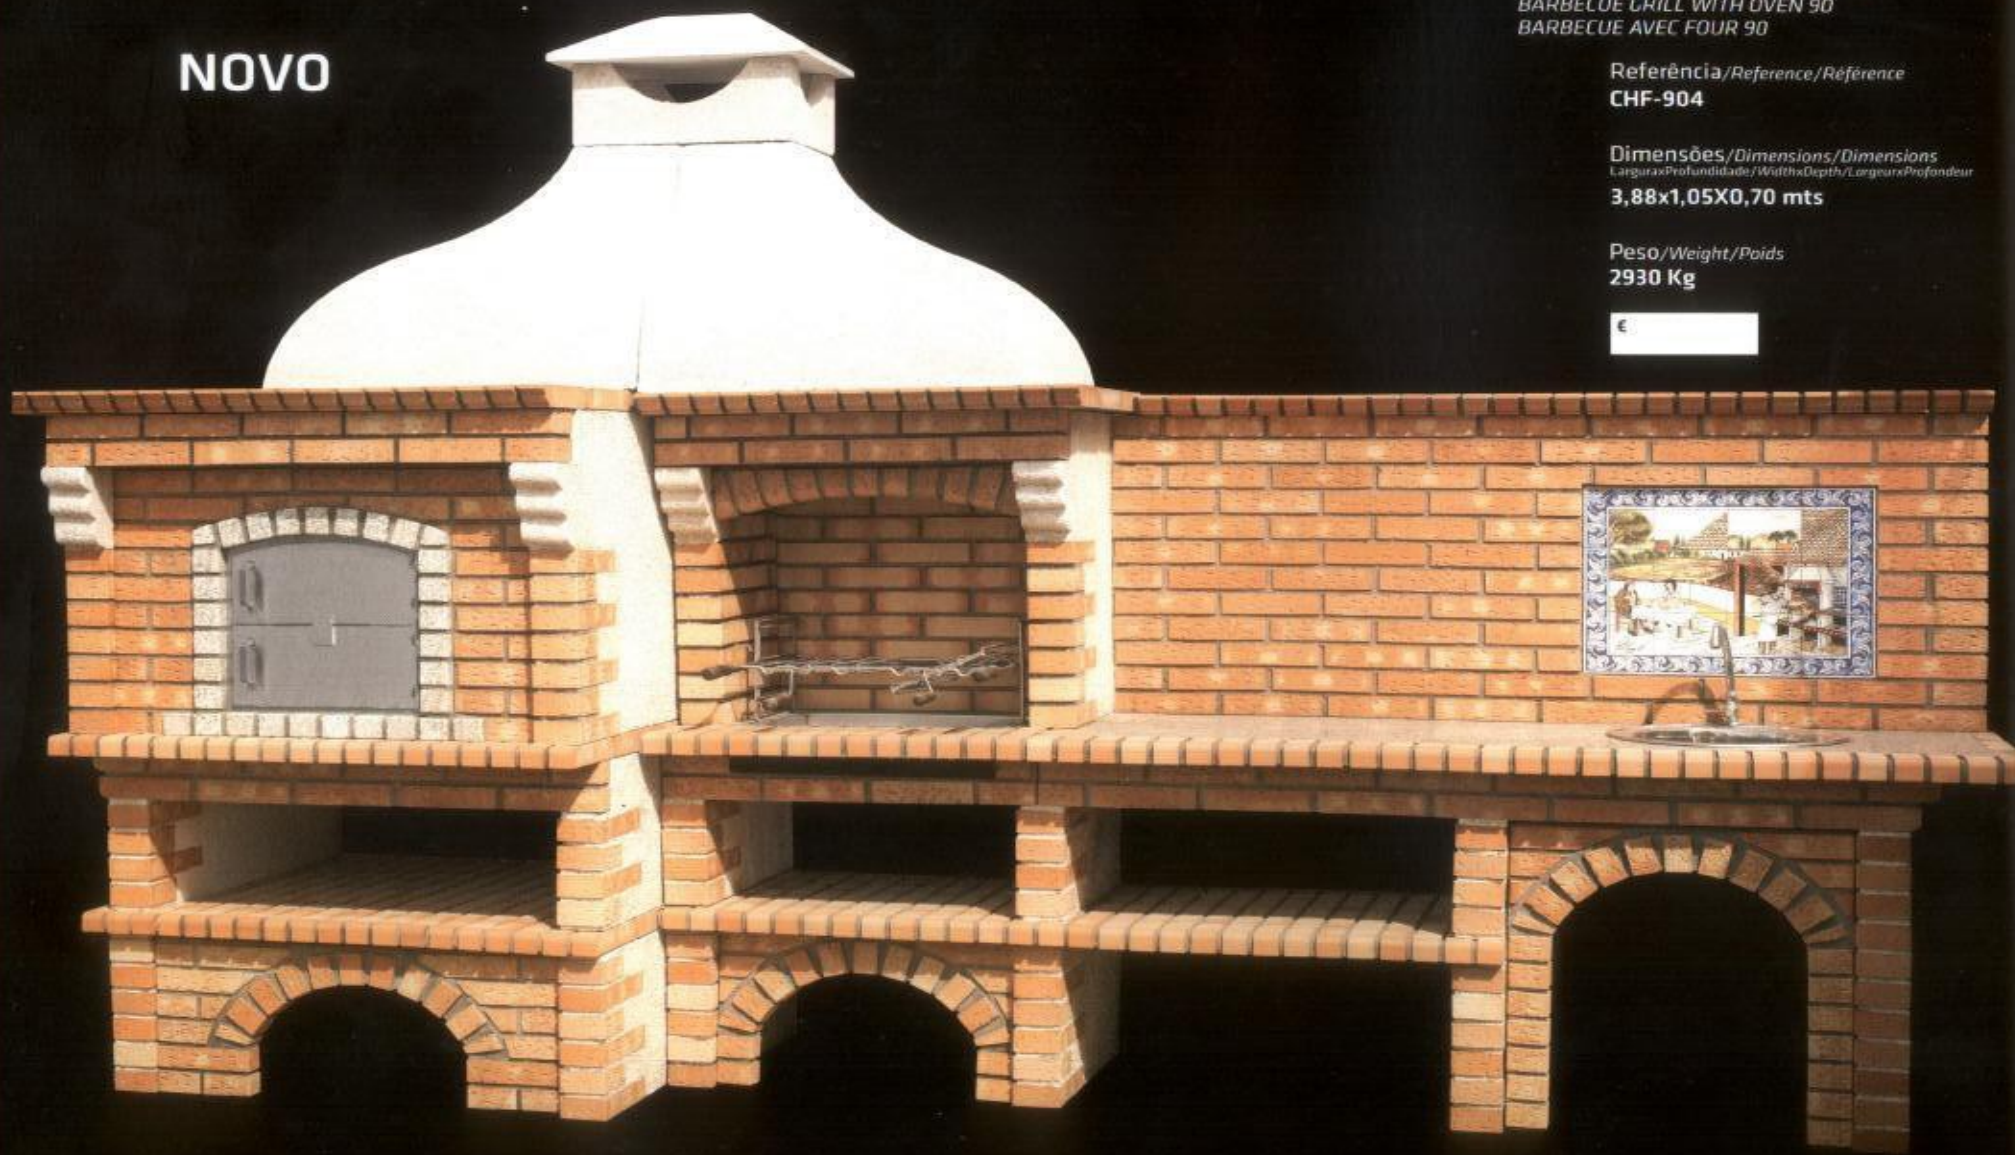

NOVO

CHURRASQUEIRAS FORNO 90

BARBECUE GRILL WITH OVEN 90
BARBECUE AVEC FOUR 90

Referência/Reference/Référence
CHF-904

Dimensões/Dimensions/Dimensions
Largura x Profundidade/Width x Depth/Largeur x Profondeur
3,88x1,05X0,70 mts

Peso/Weight/Poids
2930 Kg

€