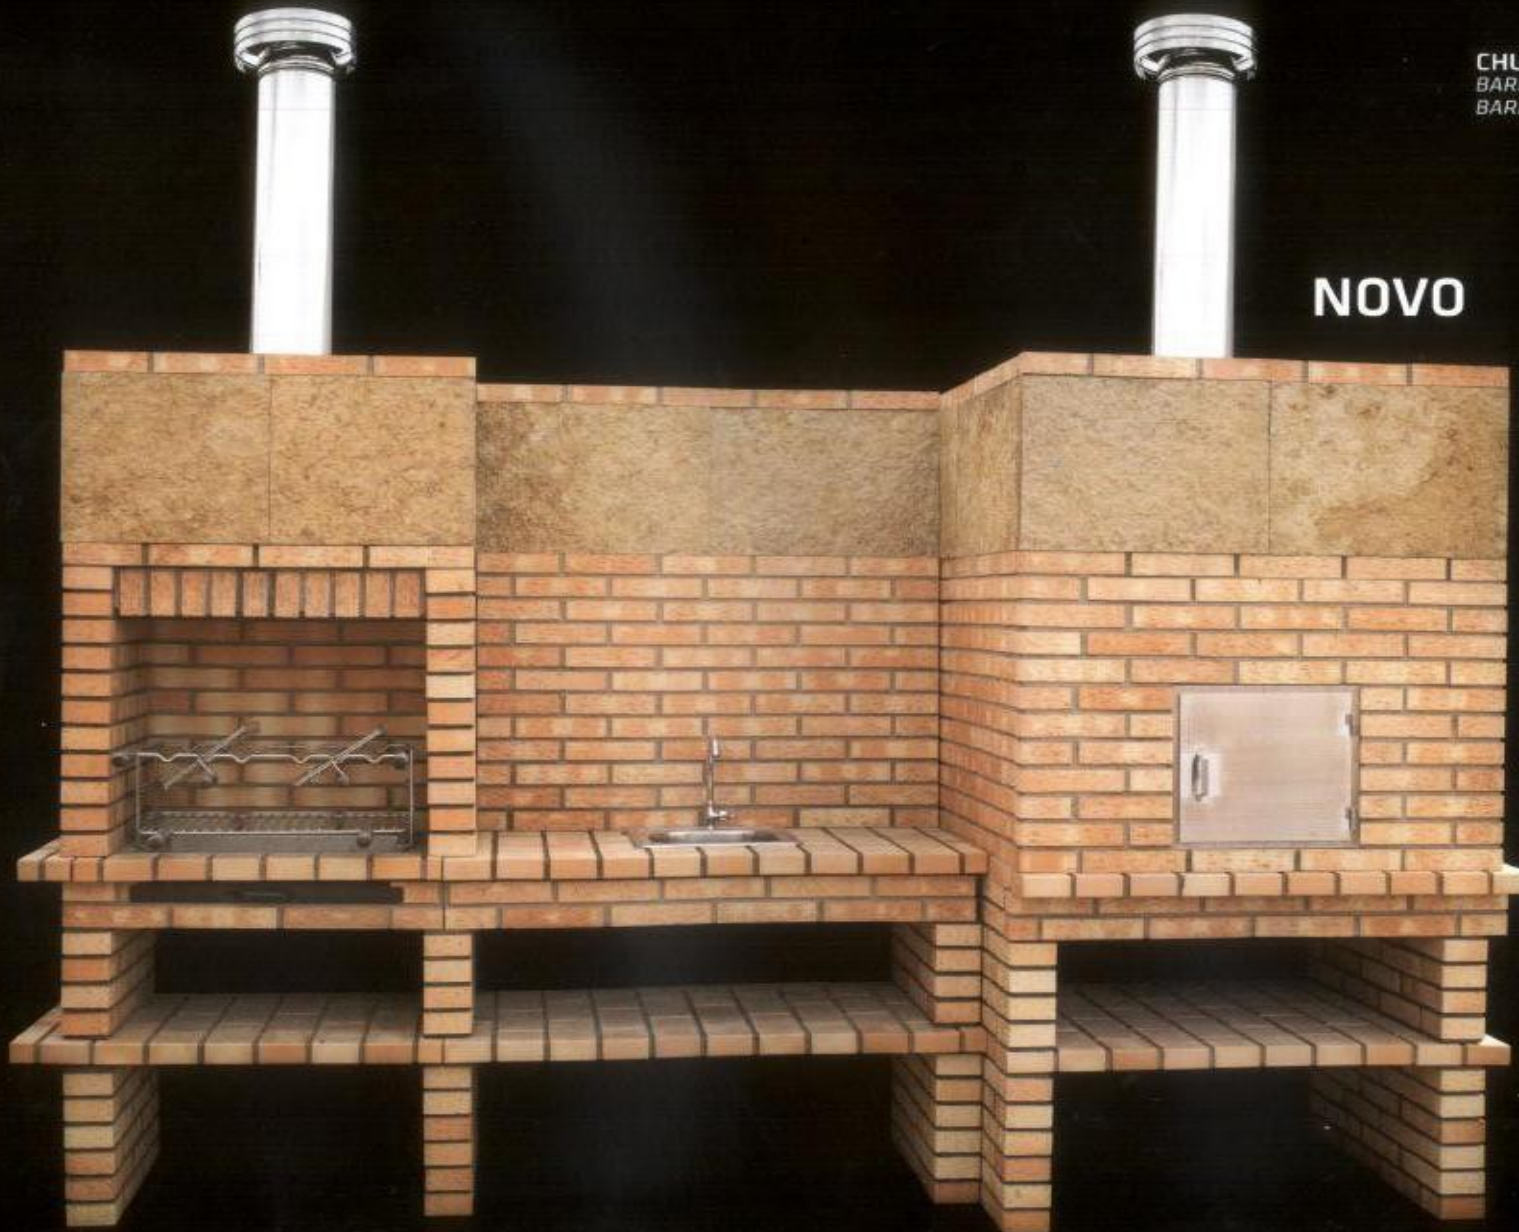

Dimensões/Dimensions/Dimensions
Largura x Profundidade / Width x Depth / Largeur x Profondeur
2,70x1,96x0,94 mts

Peso/Weight/Poids
3000 Kg

€

NOVO

CHURRASQUEIRAS FORNO 90

BARBECUE GRILL WITH OVEN 90
BARBECUE AVEC FOUR 90

Referência/Reference/Référence
CHF-904

Dimensões/Dimensions/Dimensions
Largura x Profundidade/Width x Depth/Largeur x Profondeur
3,88x1,05X0,70 mts

Peso/Weight/Poids
2930 Kg

€

CHURRASQUEIRAS FORNO 80
BARBECUE GRILL WITH OVEN 80
BARBECUE AVEC FOUR 80

Referência/Reference/Référence
CHF-905

Dimensões/Dimensions/Dimensions
Largura x Profundidade/Width x Depth/Longueur x Profondeur
3,05x0,90x0,70 mts

Peso/Weight/Poids
2150 Kg

€

NOVO

CHURRASQUEIRAS FORNO 80