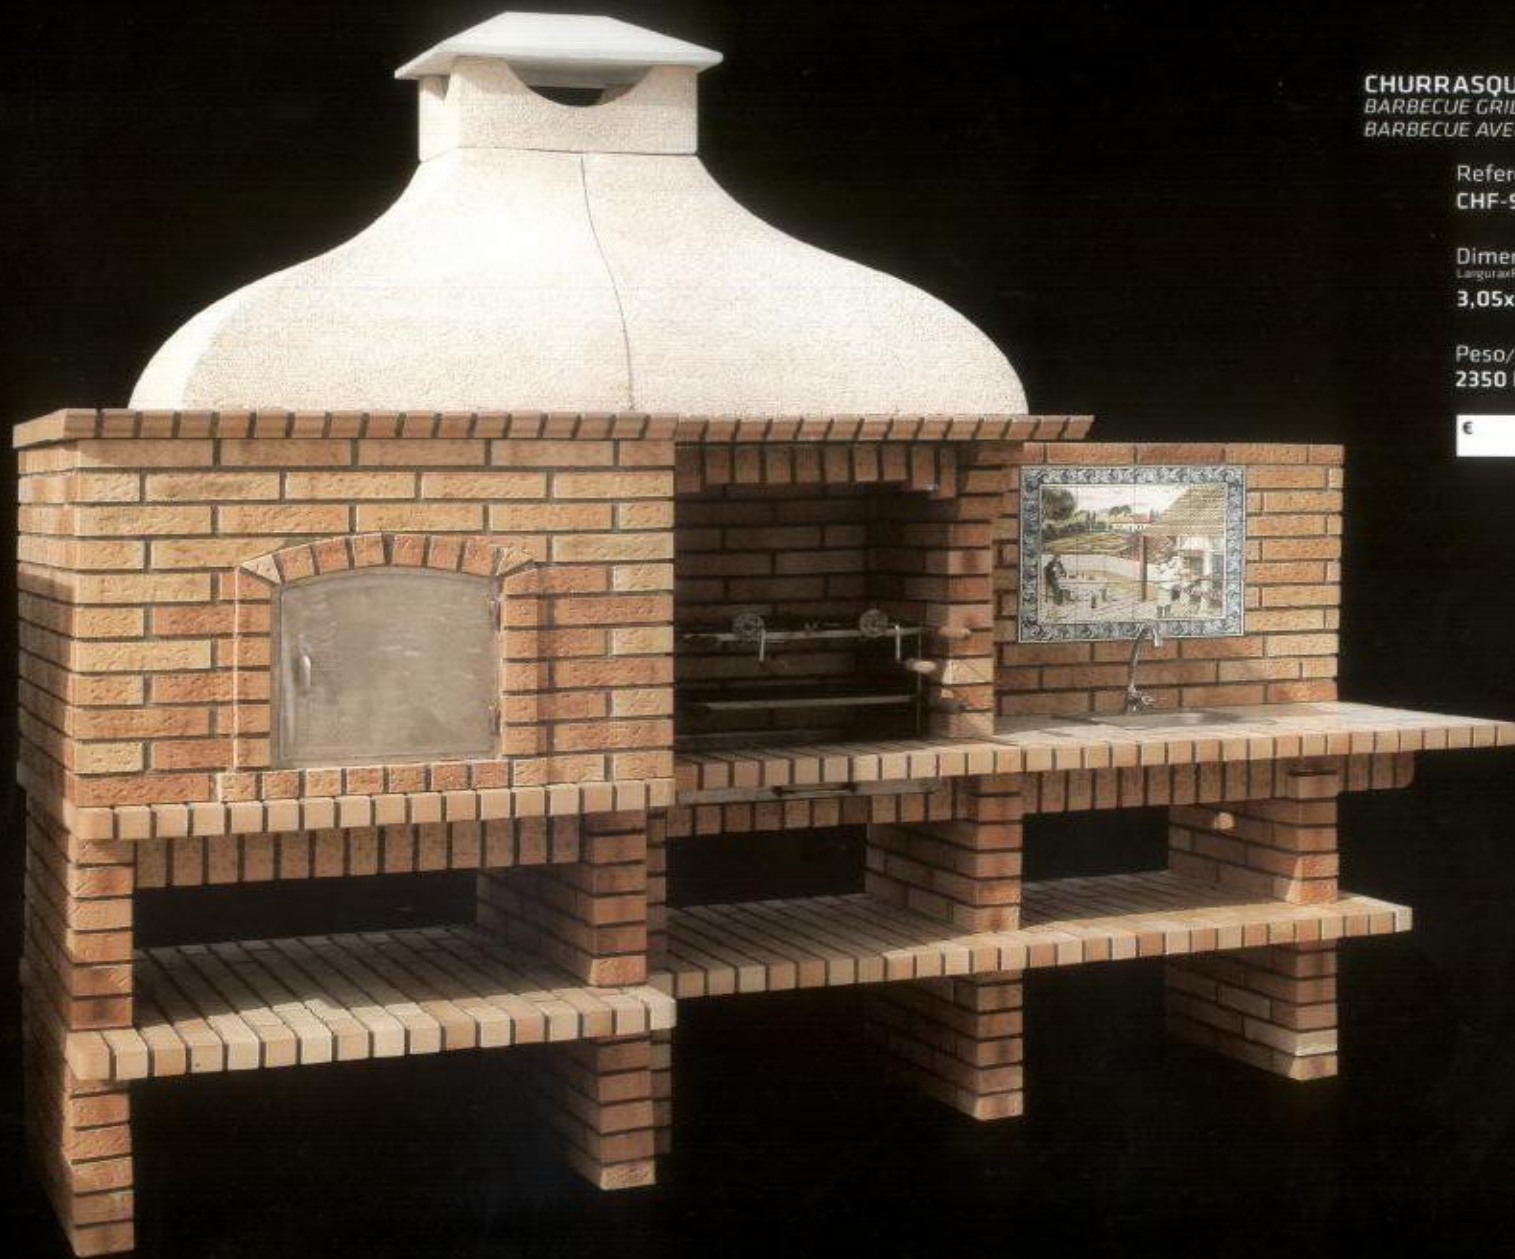

CHURRASQUEIRAS FORNO 80

BARBECUE GRILL WITH OVEN 80

BARBECUE AVEC FOUR 80

Referência/Reference/Référence

CHF-900

Dimensões/Dimensions/Dimensions

Largura x Profundidade / Width x Depth / Largeur x Profondeur

2,30x0,94 mts

Peso/Weight/Poids

2020 Kg

€

CHURRASQUEIRAS FORNO 80
BARBECUE GRILL WITH OVEN 80
BARBECUE AVEC FOUR 80

Referência/Reference/Référence
CHF-901

Dimensões/Dimensions/Dimensions
Largura x Profundidade / Width x Depth / Largeur x Profondeur
3,05x0,94 mts