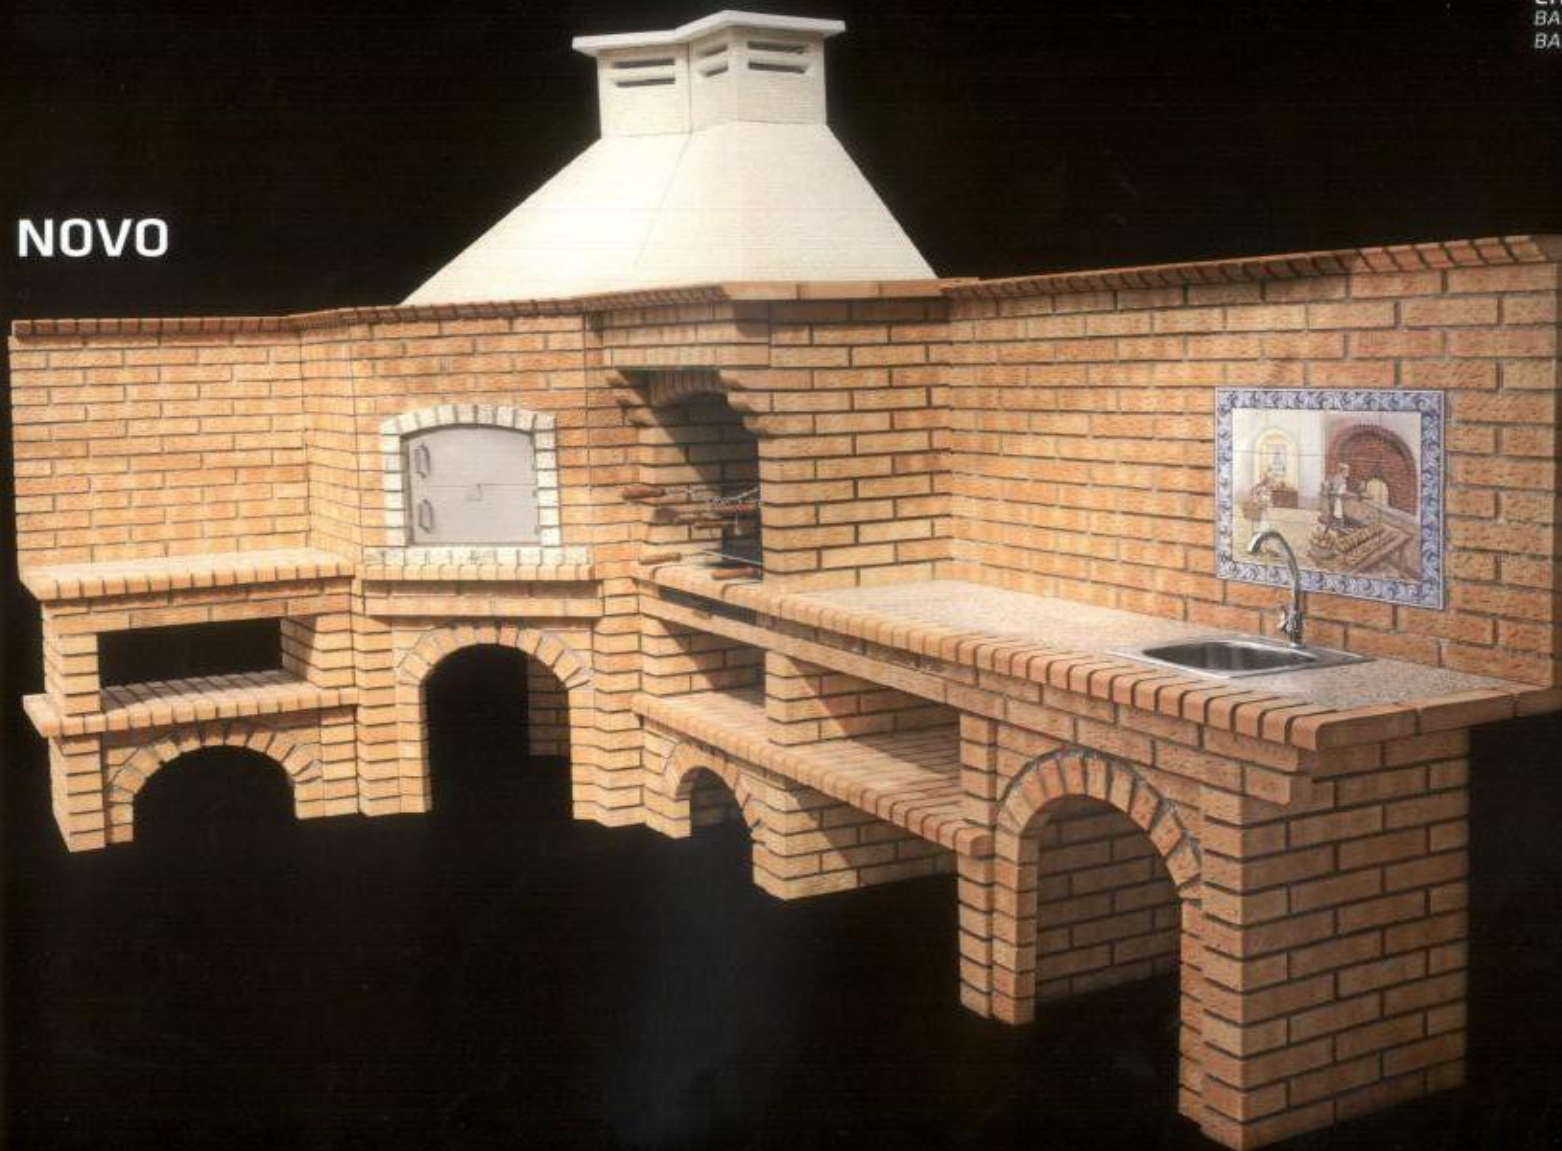

NOVO

CHURRASQUEIRAS FORNO 105
BARBECUE GRILL WITH OVEN 105
BARBECUE AVEC FOUR 105

Referência/Reference/Référence
CHF-1004

Dimensões/Dimensions/Dimensions
Largura x Profundidade / Width x Depth / Largeur x Profondeur
2,16x3,95X0,60 mts

Peso/Weight/Poids
2970 Kg

€